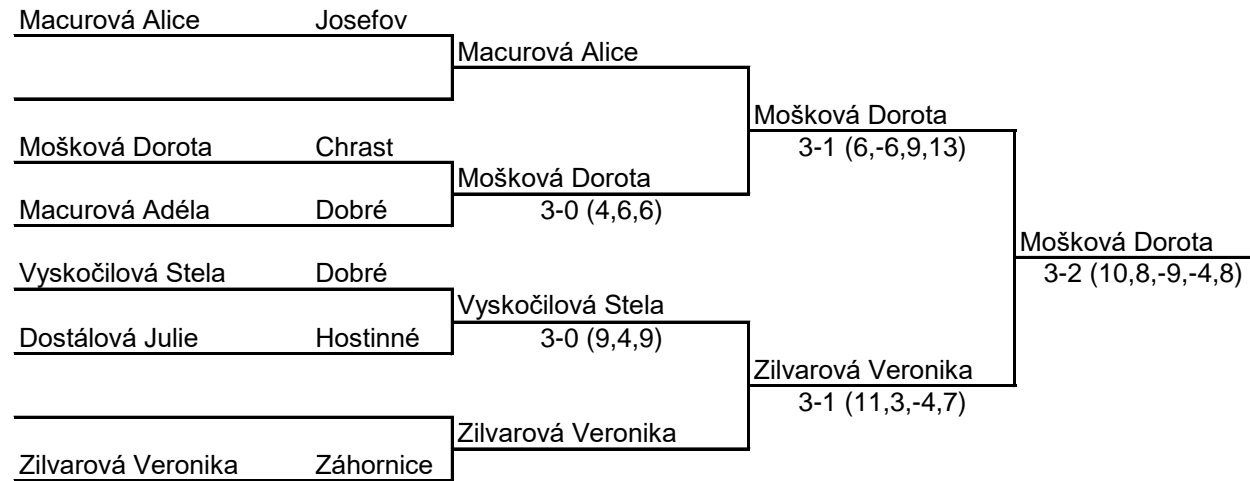

TJ MONTAS
HRADEC KRÁLOVÉ
stolní tenis

skupina	příjmení a jméno	oddíl	1	2	3	4	body	skóre	pořadí
1	1 MOŠKOVÁ Dorota	Chrast		3 - 0	2 - 3	3 - 0	5	8 - 3	2.
	2 ŠMIKOVÁ Matylda	Hostinné	0 - 3		0 - 3	3 - 0	4	3 - 6	3.
	3 VYSKOČILOVÁ Stela	Dobré	3 - 2	3 - 0		3 - 0	6	9 - 2	1.
	4 BARTOVÁ Bára	Montas	0 - 3	0 - 3	0 - 3		3	0 - 9	4.

1 - 4	MOŠKOVÁ Dorota -	BARTOVÁ Bára	3 - 0	(2,4,2)
2 - 3	ŠMIKOVÁ Matylda -	VYSKOČILOVÁ Stela	0 - 3	(-8,-7,-2)
4 - 3	BARTOVÁ Bára -	VYSKOČILOVÁ Stela	0 - 3	(-2,-3,-6)
1 - 2	MOŠKOVÁ Dorota -	SMIKOVÁ Matylda	3 - 0	(6,9,4)
2 - 4	SMIKOVÁ Matylda -	BARTOVÁ Bára	3 - 0	(1,9,7)
3 - 1	VYSKOČILOVÁ Stela -	MOŠKOVÁ Dorota	3 - 2	(-5,-10,9,9,9)

skupina	příjmení a jméno	oddíl	1	2	3	4	5	body	skóre	pořadí
2	1 MACUROVÁ Alice	Dobré		3 - 2	3 - 0	3 - 0	3 - 0	8	12 - 2	1.
	2 RYBOVÁ Nela	Montas	2 - 3		1 - 3	3 - 0	3 - 1	6	9 - 7	3.
	3 DOSTÁLOVÁ Julie	Hostinné	0 - 3	3 - 1		3 - 0	3 - 1	7	9 - 5	2.
	4 ZILVAROVÁ Zorka	Záhornice	0 - 3	0 - 3	0 - 3		0 - 3	4	0 - 12	5.
	5 MARKOVÁ Veronika	Montas	0 - 3	1 - 3	1 - 3	3 - 0		5	5 - 9	4.

2 - 5	RYBOVÁ Nela -	MARKOVÁ Veronika	3 - 1	(6,-5,8,9)
3 - 4	DOSTÁLOVÁ Julie -	ZILVAROVÁ Zorka	3 - 0	(5,3,2)
1 - 2	MACUROVÁ Alice -	RYBOVÁ Nela	3 - 2	(4,-6,4,-8,4)
5 - 3	MARKOVÁ Veronika -	DOSTÁLOVÁ Julie	1 - 3	(-6,-7,9,-5)
1 - 4	MACUROVÁ Alice -	ZILVAROVÁ Zorka	3 - 0	(2,0,0)
2 - 3	RYBOVÁ Nela -	DOSTÁLOVÁ Julie	1 - 3	(-4,-4,8,-5)
4 2	ZILVAROVÁ Zorka -	RYBOVÁ Nela	0 - 3	(-3,-0,-7)
5 1	MARKOVÁ Veronika -	MACUROVÁ Alice	0 - 3	(-3,-2,-7)
4 5	ZILVAROVÁ Zorka -	MARKOVÁ Veronika	0 - 3	(-5,-7,-7)
3 1	DOSTÁLOVÁ Julie -	MACUROVÁ Alice	0 - 3	(-2,-4,-6)

skupina	příjmení a jméno	oddíl	1	2	3	4	5	body	skóre	pořadí
3	1 ZILVAROVÁ Veronika	Záhornice		3 - 0	3 - 1	3 - 0	3 - 0	8	12 - 1	1.
	2 KAREŠOVÁ Alex	Montas	0 - 3		0 - 3	0 - 3	2 - 3	4	2 - 12	5.
	3 MACUROVÁ Adéla	Dobré	1 - 3	3 - 0		3 - 2	3 - 0	7	10 - 5	2.
	4 OBRDLÍKOVÁ Soňa	Josefov	0 - 3	3 - 0	2 - 3		3 - 0	6	8 - 6	3.
	5 MARKOVÁ Lenka	Montas	0 - 3	3 - 2	0 - 3	0 - 3		5	3 - 11	4.

2 - 5	KAREŠOVÁ Alex -	MARKOVÁ Lenka	2 - 3	(-5,9,11,-10,-6)
3 - 4	MACUROVÁ Adéla -	OBRDLÍKOVÁ Soňa	3 - 2	(-8,-9,3,5,7)
1 - 2	ZILVAROVÁ Veronika -	KAREŠOVÁ Alex	3 - 0	(2,1,4)
5 - 3	MARKOVÁ Lenka -	MACUROVÁ Adéla	0 - 3	(-0,-1,-10)
1 - 4	ZILVAROVÁ Veronika -	OBRDLÍKOVÁ Soňa	3 - 0	(5,2,0)
2 - 3	KAREŠOVÁ Alex -	MACUROVÁ Adéla	0 - 3	(-2,-3,-1)
4 2	OBRDLÍKOVÁ Soňa -	KAREŠOVÁ Alex	3 - 0	(5,4,5)
5 1	MARKOVÁ Lenka -	ZILVAROVÁ Veronika	0 - 3	(-4,-3,-1)
4 5	OBRDLÍKOVÁ Soňa -	MARKOVÁ Lenka	3 - 0	(4,6,2)
3 1	MACUROVÁ Adéla -	ZILVAROVÁ Veronika	1 - 3	(-5,-3,11,-5)

TJ MONTAS
HRADEC KRÁLOVÉ
stolní tenis